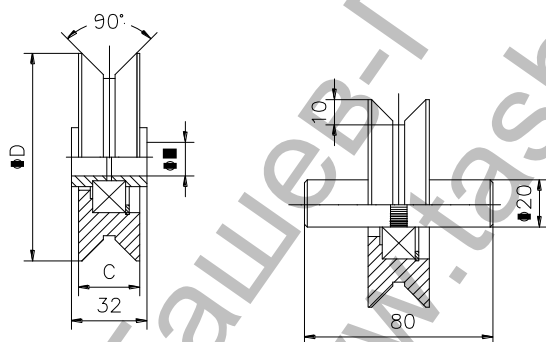

Ролка Estebro® за плъзгачи се врати с лагер ф 150x20 мм,
пластмасова със стоманен лагер, V-20

| Cod. | Medidas Dimensions | ØD | ØA |  |  | Peso Máx. Kg |
|---|-----------------------|-----|----|---|---|---------------------|
| 380 | 80 V | 78 | 16 | 16 | 3,70 | 655 |
| 375 | 90 V | 88 | 16 | 8 | 2,30 | 655 |
| 376 | 100 V | 98 | 16 | 8 | 2,55 | 655 |
| 377 | 120 V | 118 | 16 | 6 | 2,45 | 655 |
| 378 | 150 V | 147 | 16 | 4 | 2,40 | 655 |
| Familia 63 Acero Inoxidable - Inox - Stainless Steel | | | | | | AISI 303-304 |
| 736 | 80 V | 78 | 16 | 4 | 0,93 | 655 |
| 737 | 90 V | 88 | 16 | 4 | 1,15 | 655 |
| 738 | 100 V | 98 | 16 | 4 | 1,28 | 655 |
| 739 | 120 V | 118 | 16 | 2 | 0,82 | 655 |
| 740 | 150 V | 147 | 16 | 2 | 1,20 | 655 |

Family: Nylon wheels

Material: Nylon PA6

Maximum weight supported by the bearing*: 655 kg

Description: Nylon wheel with 6204 2RS bearing. It is installed in sliding doors to let their displacement over the guide. It can be supplied with reducing sleeves to 16 mm, or with an axle of Ø 20 mm and 80 mm long.

***In perfect conditions of installation, usage and maintenance.**

Продукт: [Ролка Estebro® за плъзгачи се врати с лагер ф 150x20 мм, пластмасова със стоманен лагер, V-20](#)

Категория: [Плъзгачи се врати](#)